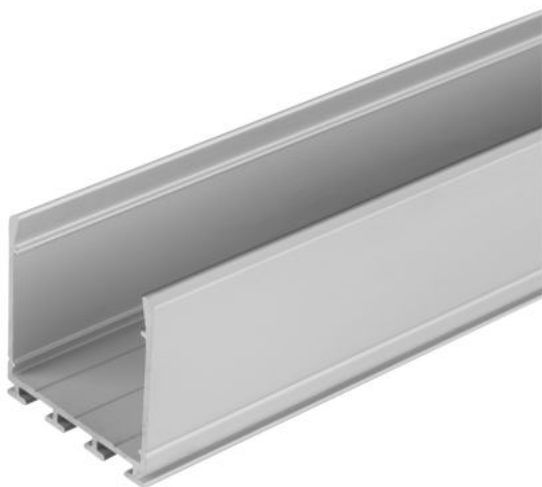

DATOVÝ LIST PRODUKTU

LS AY -PW03/U/26X26/14/2

Wide Profiles for LED Strips | Profily pro široké LED pásy

Oblasti použití

- Vnitřní osvětlování

Výhody výrobku

- Odolný hliníkový profil
- Rychlá a jednoduchá instalace

TECHNICKÉ ÚDAJE

ROZMĚRY A HMOTNOST

Délka	2000 mm
Šířka	26,0 mm
Šířka (včetně kulatých svítidel)	26,0 mm
Výška	26,0 mm
Výška (vč. vál. svítidel)	26,0 mm
Váha výrobku	480,00 g

BARVY A MATERIÁLY

Barva produktu	Šedý
----------------	------