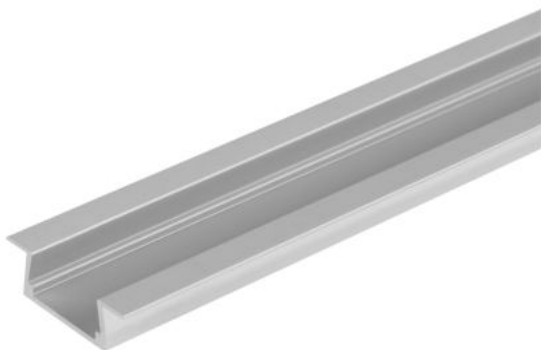

DATOVÝ LIST PRODUKTU

LS AY -PF01/UW/22X6/10/1

Flat Profiles for LED Strips | Ploché profily pro LED pásy

Oblasti použití

- Vnitřní osvětlování

Výhody výrobku

- Plochý tvar
- Rychlá a jednoduchá instalace

TECHNICKÉ ÚDAJE

ROZMĚRY A HMOTNOST

Délka	1000 mm
Šířka	22,0 mm
Šířka (včetně kulatých svítidel)	22,0 mm
Výška	6,0 mm
Výška (vč. válč. svítidel)	6,0 mm
Váha výrobku	80,00 g

BARVY A MATERIÁLY

Barva produktu	Šedý
----------------	------