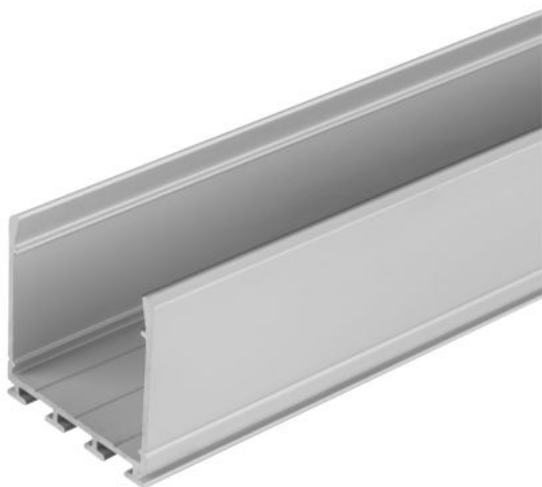

DATOVÝ LIST PRODUKTU

LS AY -PW03/U/26X26/14/1

Wide Profiles for LED Strips | Profily pro široké LED pásy

Oblasti použití

- Vnitřní osvětlování

Výhody výrobku

- Odolný hliníkový profil
- Rychlá a jednoduchá instalace

TECHNICKÉ ÚDAJE

ROZMĚRY A HMOTNOST

Délka	1000 mm
Šířka	26,0 mm
Šířka (včetně kulatých svítidel)	26,0 mm
Výška	26,0 mm
Výška (vč. vál. svítidel)	26,0 mm
Váha výrobku	240,00 g

BARVY A MATERIÁLY

Barva produktu	Šedý
----------------	------