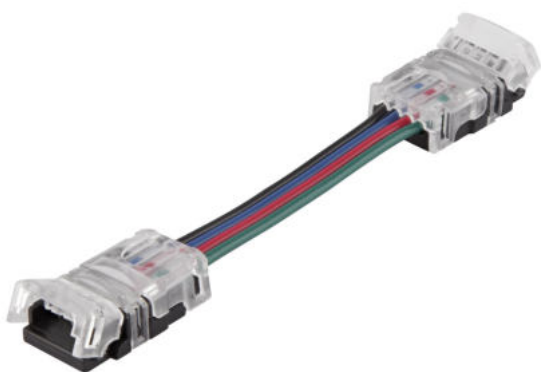

DATOVÝ LIST PRODUKTU

LS AY VAL -CSW/P4/50

Connectors for RGB LED Strips | Konektory pro RGB LED pásy

Oblasti použití

- Vnitřní osvětlování

Výhody výrobku

- Snadná instalace konektoru, není třeba ručně instalovat kabeláž
- Instalace bez nástrojů

TECHNICKÉ ÚDAJE

ELEKTRICKÉ ÚDAJE

Jmenovitý proud	3000 mA
-----------------	---------

ROZMĚRY A HMOTNOST

Délka	98,5 mm
Dálka vodiče	50 mm
Šířka	14,6 mm
Šířka (včetně kulatých svítidel)	14,6 mm
Výška	7,7 mm
Výška (vč. válč. svítidel)	7,7 mm
Průřez kabelu, vstupní strana	0,5 mm ²
Váha výrobku	36,00 g