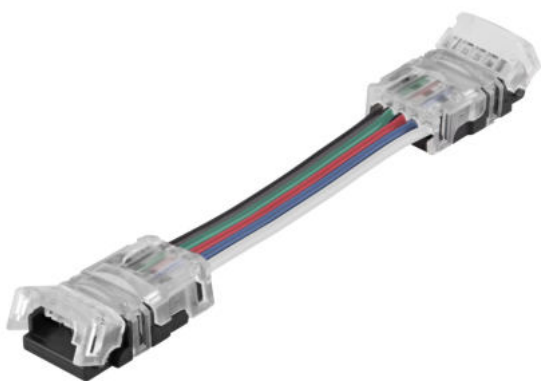

## LS AY PFM -CSW/P5/50

Connectors for RGBW LED Strips | Konektory pro RGBW LED pásy

---

### Výhody výrobku

- Snadná instalace konektoru, není třeba ručně instalovat kabeláž
- Instalace bez nástrojů

## ROZMĚRY A HMOTNOST

Délka	24,3 mm
Dálka vodiče	50 mm
Šířka	17,0 mm
Šířka (včetně kulatých svítidel)	17,0 mm
Výška	7,7 mm
Výška (vč. válc. svítidel)	7,7 mm
Průřez kabelu, vstupní strana	0.35...0.75 mm <sup>2</sup>
Váha výrobku	7,6 g