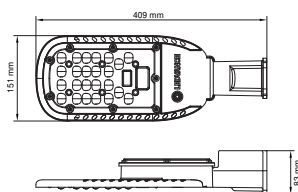

Fotometrická data

Světelný tok	7200 lm
Světelná účinnost	120 lm/W
Teplota chromatičnosti	6500 K
Barva světla (označení)	Studené denní světlo
Index podání barev Ra	> 80
Standardní odchylka sladění barev	≤ 5 sdc
Skupina fotobiologické bezpečnosti EN62778	RG1
Skupina fotobiologické bezpečnosti EN62471	RG1
Vyzařovací úhel	135 ° x 75 °

ROZMĚRY A HMOTNOST

Délka	409.00 mm
Šířka	151.00 mm
Výška	83.00 mm
Váha výrobku	1554,00 g
Dálka vodiče	500 mm

MATERIÁLY A BARVY

Barva produktu	Šedá
Barva těla svítidla	Šedá
Výrobní materiál	Aluminum
Výrobní materiál obalu	Polycarbonate (PC)
Materiál povrchu vyzařující světlo	Polykarbonát
Obsah rtuti	0.0 mg