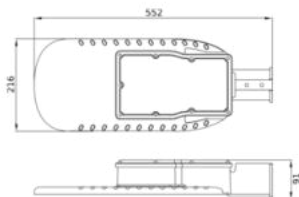

ROZMĚRY A HMOTNOST

Délka	552.00 mm
Šířka	216.00 mm
Výška	91.00 mm
Váha výrobku	3500,00 g

Dálka vodiče	500 mm
--------------	--------

MATERIÁLY A BARVY

Barva produktu	Šedá
Barva těla svítidla	Šedá
Výrobní materiál	Aluminum
Výrobní materiál obalu	Polycarbonate (PC)
Obsah rtuti	0.0 mg