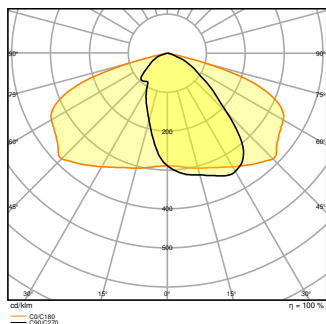

ROZMĚRY A HMOTNOST

Délka	617.00 mm
Šířka	300.00 mm
Výška	90.00 mm
Váha výrobku	7700,00 g

MATERIÁLY A BARVY

Barva produktu	Bílý hliník
Barva těla svítidla	Bílý hliník
Výrobní materiál	Aluminum
Výrobní materiál obalu	Tvrzené sklo
Materiál povrchu vyzařující světlo	Sklo
Test žhavou smyčkou podle IEC 60695-2-12	650 °C