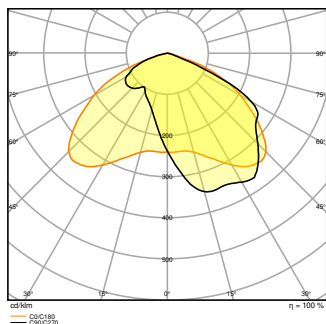

Fotometrická data

Světelný tok	15200 lm
Světelná účinnost	138 lm/W
Teplota chromatičnosti	2700 K
Barva světla (označení)	Teplá bílá
Index podání barev Ra	70
Standardní odchylka sladění barev	< 5 sdc
Nemihá (bez flickeru)	Ano
Skupina fotobiologické bezpečnosti EN62778	RG1
Skupina fotobiologické bezpečnosti EN62471	RG1
Vyzařovací úhel	35 ° x 135 °

ROZMĚRY A HMOTNOST

Délka	617.00 mm
Šířka	300.00 mm
Výška	90.00 mm
Váha výrobku	7700,00 g

MATERIÁLY A BARVY

Barva produktu	Bílý hliník
Barva těla svítidla	Bílý hliník
Výrobní materiál	Aluminum
Výrobní materiál obalu	Tvrzené sklo
Materiál povrchu vyzařující světlo	Sklo
Test žhavou smyčkou podle IEC 60695-2-12	650 °C