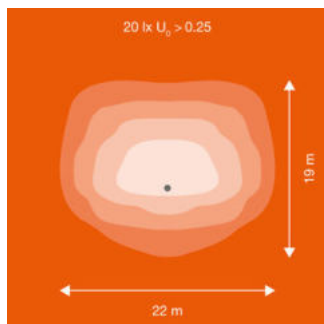

Fotometrická data

Světelný tok	11300 lm
Světelná účinnost	141 lm/W
Teplota chromatičnosti	3000 K
Barva světla (označení)	Teplá bílá
Index podání barev Ra	70
Standardní odchylka sladění barev	< 5 sdc
Nemihá (bez flickeru)	Ano
Skupina fotobiologické bezpečnosti EN62778	RG1
Skupina fotobiologické bezpečnosti EN62471	RG1
Vyzařovací úhel	35 ° x 135 °

ROZMĚRY A HMOTNOST

Délka	496.00 mm
Šířka	250.00 mm
Výška	90.00 mm
Váha výrobku	5600,00 g

MATERIÁLY A BARVY

Barva produktu	Bílý hliník
Barva těla svítidla	Bílý hliník
Výrobní materiál	Aluminum
Výrobní materiál obalu	Tvrzené sklo
Materiál povrchu vyzařující světlo	Sklo
Test žhavou smyčkou podle IEC 60695-2-12	650 °C