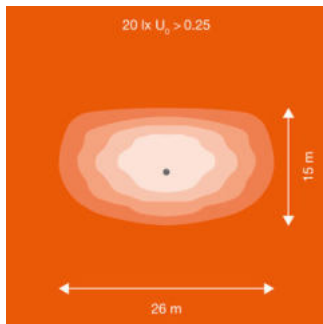

Fotometrická data

Světelný tok	11400 lm
Světelná účinnost	143 lm/W
Teplota chromatičnosti	3000 K
Barva světla (označení)	Teplá bílá
Index podání barev Ra	70
Standardní odchylka sladění barev	< 5 sdc
Nemihá (bez flickeru)	Ano
Skupina fotobiologické bezpečnosti EN62778	RG1
Skupina fotobiologické bezpečnosti EN62471	RG1
Vyzařovací úhel	25 ° x 145 °

ROZMĚRY A HMOTNOST

Délka	496.00 mm
Šířka	250.00 mm
Výška	90.00 mm
Váha výrobku	5600,00 g

MATERIÁLY A BARVY

Barva produktu	Bílý hliník
Barva těla svítidla	Bílý hliník
Výrobní materiál	Aluminum
Výrobní materiál obalu	Tvrzené sklo
Materiál povrchu vyzařující světlo	Sklo
Test žhavou smyčkou podle IEC 60695-2-12	650 °C