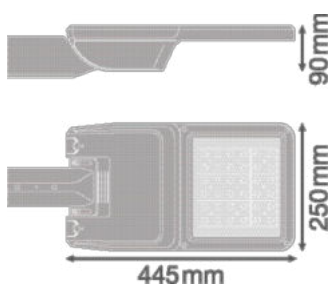

Fotometrická data

Světelný tok	4850 lm
Světelná účinnost	135 lm/W
Teplota chromatičnosti	2700 K
Barva světla (označení)	Teplá bílá
Index podání barev Ra	70
Standardní odchylka sladění barev	< 5 sdc
Nemihá (bez flickeru)	Ano
Skupina fotobiologické bezpečnosti EN62778	RG1
Skupina fotobiologické bezpečnosti EN62471	RG1
Vyzařovací úhel	25 ° x 145 °

ROZMĚRY A HMOTNOST

Délka	445.00 mm
Šířka	250.00 mm
Výška	90.00 mm
Váha výrobku	4500,00 g

MATERIÁLY A BARVY

Barva produktu	Bílý hliník
Barva těla svítidla	Bílý hliník
Výrobní materiál	Aluminum
Výrobní materiál obalu	Tvrzené sklo
Materiál povrchu vyzařující světlo	Sklo
Test žhavou smyčkou podle IEC 60695-2-12	650 °C