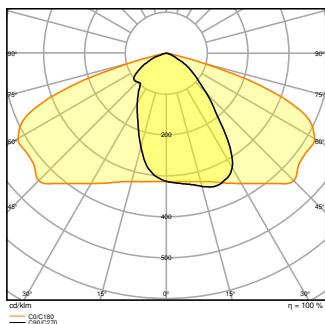

Fotometrická data

Světelný tok	4850 lm
Světelná účinnost	135 lm/W
Teplota chromatičnosti	2700 K
Barva světla (označení)	Teplá bílá
Index podání barev Ra	70
Standardní odchylka sladění barev	< 5 sdc
Nemihá (bez flickeru)	Ano
Skupina fotobiologické bezpečnosti EN62778	RG1
Skupina fotobiologické bezpečnosti EN62471	RG1
Vyzařovací úhel	25 ° x 145 °

ROZMĚRY A HMOTNOST

Délka	445.00 mm
Šířka	250.00 mm
Výška	90.00 mm
Váha výrobku	4500,00 g

MATERIÁLY A BARVY

Barva produktu	Bílý hliník
Barva těla svítidla	Bílý hliník
Výrobní materiál	Aluminum
Výrobní materiál obalu	Tvrzené sklo
Materiál povrchu vyzařující světlo	Sklo
Test žhavou smyčkou podle IEC 60695-2-12	650 °C