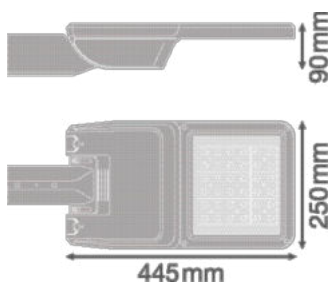

Fotometrická data

Světelný tok	3550 lm
Světelná účinnost	141 lm/W
Teplota chromatičnosti	4000 K
Barva světla (označení)	Studená bílá
Index podání barev Ra	70
Standardní odchylka sladění barev	< 5 sdc _m
Nemihá (bez flickeru)	Ano
Skupina fotobiologické bezpečnosti EN62778	RG1
Skupina fotobiologické bezpečnosti EN62471	RG1
Vyzařovací úhel	25 ° x 145 °

ROZMĚRY A HMOTNOST

Délka	445.00 mm
Šířka	250.00 mm
Výška	90.00 mm
Váha výrobku	4500,00 g

MATERIÁLY A BARVY

Barva produktu	Bílý hliník
Barva těla svítidla	Bílý hliník
Výrobní materiál	Aluminum
Výrobní materiál obalu	Tvrzené sklo
Materiál povrchu vyzařující světlo	Sklo
Test žhavou smyčkou podle IEC 60695-2-12	650 °C