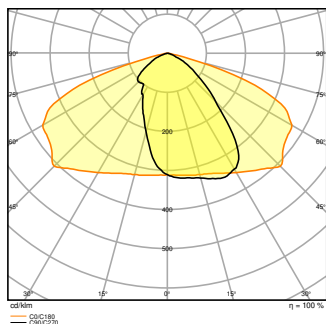

Fotometrická data

Světelný tok	3550 lm
Světelná účinnost	141 lm/W
Teplota chromatičnosti	4000 K
Barva světla (označení)	Studená bílá
Index podání barev Ra	70
Standardní odchylka sladění barev	< 5 sdc _m
Nemihá (bez flickeru)	Ano
Skupina fotobiologické bezpečnosti EN62778	RG1
Skupina fotobiologické bezpečnosti EN62471	RG1
Vyzařovací úhel	25 ° x 145 °

ROZMĚRY A HMOTNOST

Délka	445.00 mm
Šířka	250.00 mm
Výška	90.00 mm
Váha výrobku	4500,00 g

MATERIÁLY A BARVY

Barva produktu	Bílý hliník
Barva těla svítidla	Bílý hliník
Výrobní materiál	Aluminum
Výrobní materiál obalu	Tvrzené sklo
Materiál povrchu vyzařující světlo	Sklo
Test žhavou smyčkou podle IEC 60695-2-12	650 °C