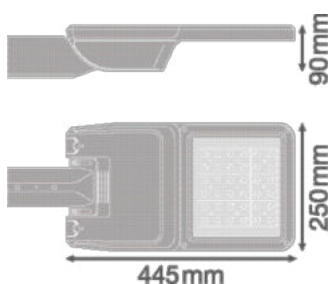

## Fotometrická data

Světelný tok	3370 lm
Světelná účinnost	135 lm/W
Teplota chromatičnosti	3000 K
Barva světla (označení)	Teplá bílá
Index podání barev Ra	70
Standardní odchylka sladění barev	< 5 sdc
Nemihá (bez flickeru)	Ano
Skupina fotobiologické bezpečnosti EN62778	RG1
Skupina fotobiologické bezpečnosti EN62471	RG1
Vyzařovací úhel	25 ° x 145 °

## ROZMĚRY A HMOTNOST

Délka	445.00 mm
Šířka	250.00 mm
Výška	90.00 mm
Váha výrobku	4500,00 g