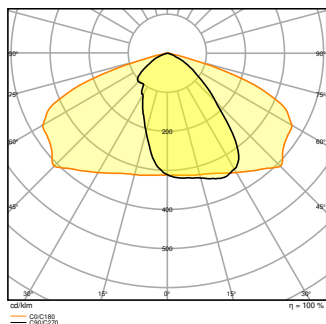

## ROZMĚRY A HMOTNOST

Délka	445.00 mm
Šířka	250.00 mm
Výška	90.00 mm
Váha výrobku	4500,00 g