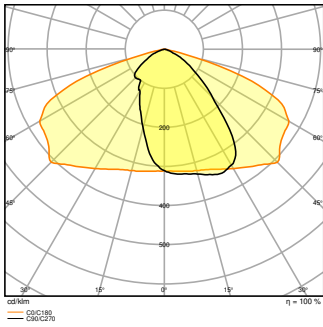

## Fotometrická data

Světelný tok	3270 lm
Světelná účinnost	131 lm/W
Teplota chromatičnosti	2700 K
Barva světla (označení)	Teplá bílá
Index podání barev Ra	70
Standardní odchylka sladění barev	< 5 sdc
Nemihá (bez flickeru)	Ano
Skupina fotobiologické bezpečnosti EN62778	RG1
Skupina fotobiologické bezpečnosti EN62471	RG1
Vyzařovací úhel	25 ° x 145 °