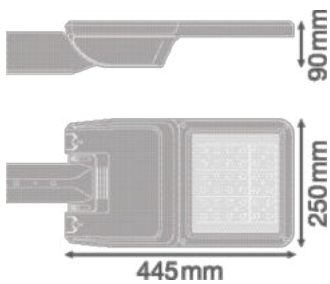

## Fotometrická data

Světelný tok	3270 lm
Světelná účinnost	131 lm/W
Teplota chromatičnosti	2700 K
Barva světla (označení)	Teplá bílá
Index podání barev Ra	70
Standardní odchylka sladění barev	< 5 sdc
Nemihá (bez flickeru)	Ano
Skupina fotobiologické bezpečnosti EN62778	RG1
Skupina fotobiologické bezpečnosti EN62471	RG1
Vyzařovací úhel	25 ° x 145 °

## ROZMĚRY A HMOTNOST

Délka	445.00 mm
Šířka	250.00 mm
Výška	90.00 mm
Váha výrobku	4500,00 g