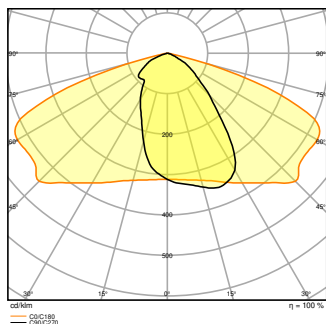

Fotometrická data

Světelný tok	1700 lm
Světelná účinnost	131 lm/W
Teplota chromatičnosti	3000 K
Barva světla (označení)	Teplá bílá
Index podání barev Ra	70
Standardní odchylka sladění barev	< 5 sdc _m
Nemihá (bez flickeru)	Ano
Skupina fotobiologické bezpečnosti EN62778	RG1
Skupina fotobiologické bezpečnosti EN62471	RG1
Vyzařovací úhel	25 ° x 145 °

ROZMĚRY A HMOTNOST

Délka	445.00 mm
Šířka	250.00 mm
Výška	90.00 mm
Váha výrobku	4400,00 g

MATERIÁLY A BARVY

Barva produktu	Bílý hliník
Barva těla svítidla	Bílý hliník
Výrobní materiál	Aluminum
Výrobní materiál obalu	Tvrzené sklo
Materiál povrchu vyzařující světlo	Sklo
Test žhavou smyčkou podle IEC 60695-2-12	650 °C