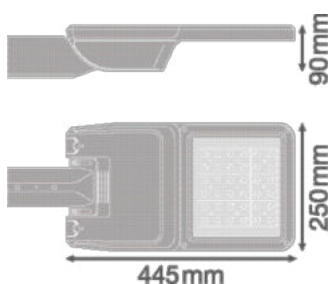

Fotometrická data

Světelný tok	1700 lm
Světelná účinnost	131 lm/W
Teplota chromatičnosti	3000 K
Barva světla (označení)	Teplá bílá
Index podání barev Ra	70
Standardní odchylka sladění barev	< 5 sdc _m
Nemihá (bez flickeru)	Ano
Skupina fotobiologické bezpečnosti EN62778	RG1
Skupina fotobiologické bezpečnosti EN62471	RG1
Vyzařovací úhel	25 ° x 145 °

ROZMĚRY A HMOTNOST

Délka	445.00 mm
Šířka	250.00 mm
Výška	90.00 mm
Váha výrobku	4400,00 g

MATERIÁLY A BARVY

Barva produktu	Bílý hliník
Barva těla svítidla	Bílý hliník
Výrobní materiál	Aluminum
Výrobní materiál obalu	Tvrzené sklo
Materiál povrchu vyzařující světlo	Sklo
Test žhavou smyčkou podle IEC 60695-2-12	650 °C