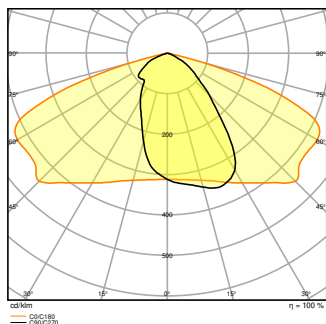

Fotometrická data

Světelný tok	1650 lm
Světelná účinnost	127 lm/W
Teplota chromatičnosti	2700 K
Barva světla (označení)	Teplá bílá
Index podání barev Ra	70
Standardní odchylka sladění barev	< 5 sdc
Nemihá (bez flickeru)	Ano
Skupina fotobiologické bezpečnosti EN62778	RG1
Skupina fotobiologické bezpečnosti EN62471	RG1
Vyzařovací úhel	25 ° x 145 °

ROZMĚRY A HMOTNOST

Délka	445.00 mm
Šířka	250.00 mm
Výška	90.00 mm
Váha výrobku	4400,00 g

MATERIÁLY A BARVY

Barva produktu	Bílý hliník
Barva těla svítidla	Bílý hliník
Výrobní materiál	Aluminum
Výrobní materiál obalu	Tvrzené sklo
Materiál povrchu vyzařující světlo	Sklo
Test žhavou smyčkou podle IEC 60695-2-12	650 °C