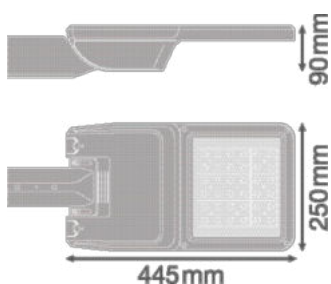

Fotometrická data

Světelný tok	1650 lm
Světelná účinnost	127 lm/W
Teplota chromatičnosti	2700 K
Barva světla (označení)	Teplá bílá
Index podání barev Ra	70
Standardní odchylka sladění barev	< 5 sdc
Nemihá (bez flickeru)	Ano
Skupina fotobiologické bezpečnosti EN62778	RG1
Skupina fotobiologické bezpečnosti EN62471	RG1
Vyzařovací úhel	25 ° x 145 °

ROZMĚRY A HMOTNOST

Délka	445.00 mm
Šířka	250.00 mm
Výška	90.00 mm
Váha výrobku	4400,00 g

MATERIÁLY A BARVY

Barva produktu	Bílý hliník
Barva těla svítidla	Bílý hliník
Výrobní materiál	Aluminum
Výrobní materiál obalu	Tvrzené sklo
Materiál povrchu vyzařující světlo	Sklo
Test žhavou smyčkou podle IEC 60695-2-12	650 °C