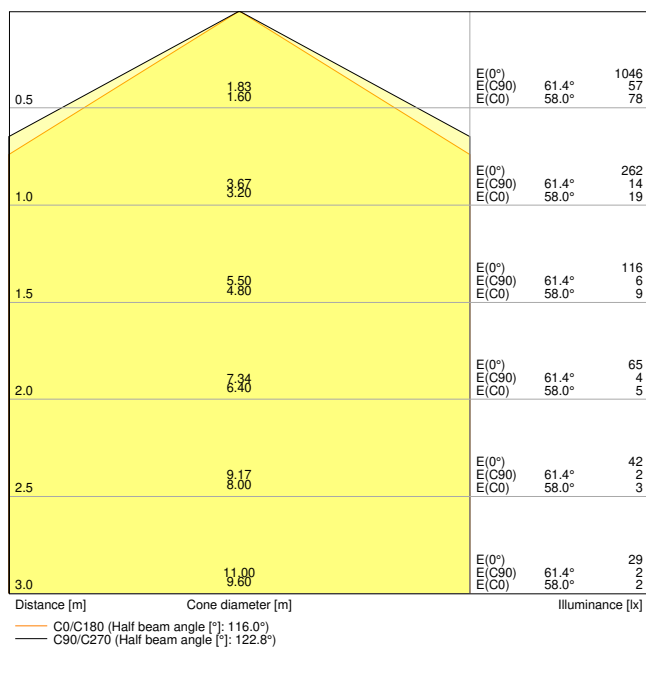

LDC typ cone