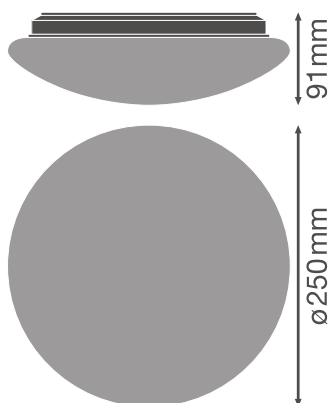

## Fotometrická data

Světelný tok	960 lm
Světelná účinnost	75 lm/W
Teplota chromatičnosti	4000 K
Barva světla (označení)	Studená bílá
Index podání barev Ra	> 80
Standardní odchylka sladění barev	< 6 sdc <sub>m</sub>
Svítivost	-
Nemíhá (bez flickeru)	Ano
Měřená veličina blikání (Pst LM)	-
Měřená veličina stroboskopické efektu (SVM)	-
Skupina fotobiologické bezpečnosti EN62778	RG0
Skupina fotobiologické bezpečnosti EN62471	RG0
Vyzařovací úhel	120 °

### ROZMĚRY A HMOTNOST

Průměr	250,00 mm
Výška	91,00 mm
Váha výrobku	340,00 g