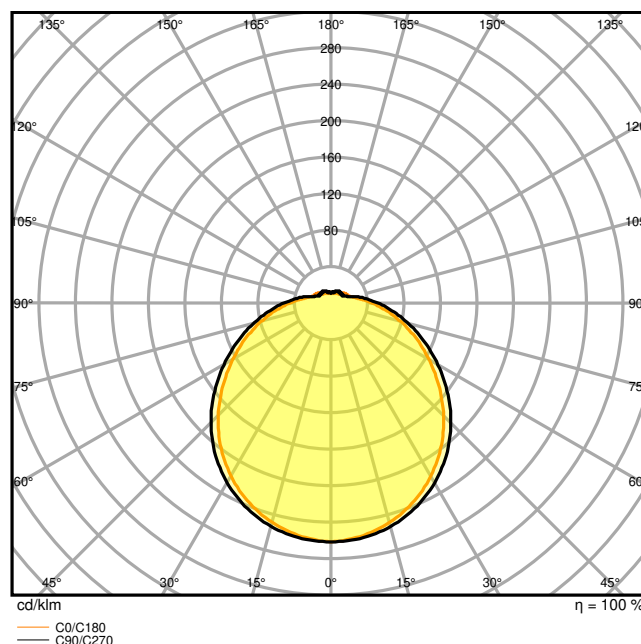

LDC typ polar