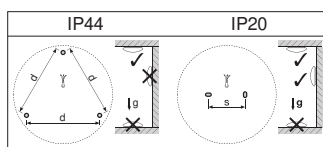

KE STAŽENÍ

KE STAŽENÍ	
	User instruction
	Addon Technical Information
	Addon Technical Information
	Tendrová dokumentace
	Declarations Of Conformity CE
	IES file (IES)
	LDT file (Eulumdat)
	R3D file (Relux 3D Model)
	M3D file (3D Model)
	ULD file (DIALux)
	UGR file (UGR table)

LOGISTICKÉ ÚDAJE

Kód produktu	Jednotka balení (kusy/jednotku)	Rozměry (délka x šířka x výška)	Hrubá hmotnost	Objem
4058075617889	Folding box 1	280 mm x 282 mm x 98 mm	308.00 g	7.74 dm³
4058075617896	Shipping box 5	525 mm x 305 mm x 315 mm	2162.00 g	50.44 dm³

Zmíněný produktový kód udává nejmenší jednotku množství, kterou lze objednat. Jednotka balení může obsahovat jeden nebo více samostatných produktů. Při objednávání zadávejte jednotky balení nebo násobky jednotek balení.

DALŠÍ KATALOGOVÉ INFORMACE