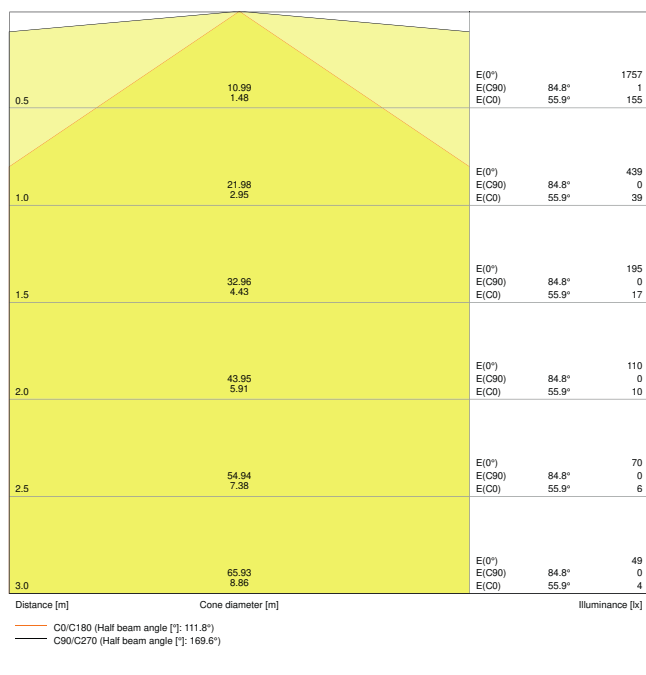

Vlastnosti výrobku

- Ekvivalent k tradičním svídlům T8
- Elektrorozvody na zadní straně svítidla
- Průsvitné koncovky

- Možno zapojit na začátku světelné řady se svítidlem Linear Compact High Output
- V nabídce verze se světelným tokem 1.000... 2 500 lm
- V nabídce 3 různé délky
- Vysoká světelná účinnost: až 100 lm/W
- Zkouška žhavou smyčkou v souladu s IEC 695-2-1: 850 °C

Fotometrická data

Světelný tok	2000 lm
Světelná účinnost	100 lm/W
Teplota chromatičnosti	4000 K
Barva světla (označení)	Studená bílá
Index podání barev Ra	80
Standardní odchylka sladění barev	< 5 sdc _m
Skupina fotobiologické bezpečnosti EN62778	RG0
Vyzařovací úhel	140 °

LDC typ cone

LDC typ polar

ROZMĚRY A HMOTNOST

Délka	1175.00 mm
Šířka	27.00 mm
Výška	38.00 mm
Váha výrobku	240,00 g

MATERIÁLY A BARVY

Barva produktu	Bílá
Barva těla svítidla	Bílá
Výrobní materiál	Polycarbonate (PC)