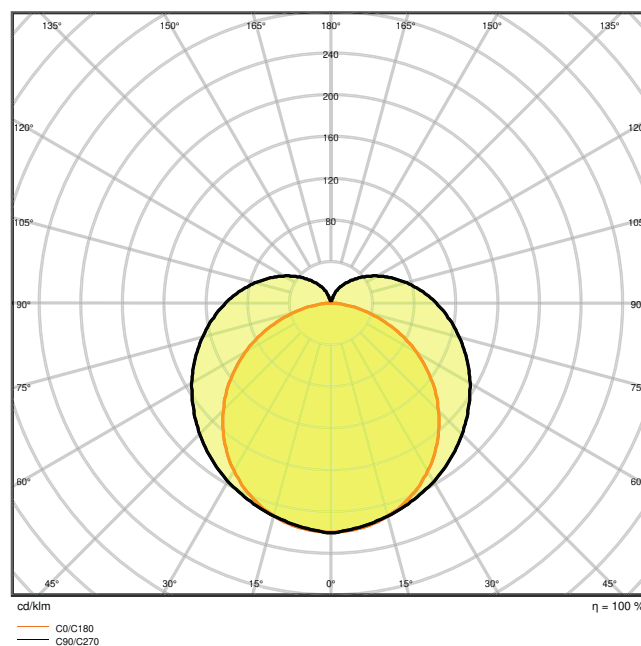

Fotometrická data

Světelný tok	2000 lm
Světelná účinnost	100 lm/W
Teplota chromatičnosti	4000 K
Barva světla (označení)	Studená bílá
Index podání barev Ra	80
Standardní odchylka sladění barev	< 5 sdc _m
Skupina fotobiologické bezpečnosti EN62778	RG0
Vyzařovací úhel	140 °

LDC typ cone

LDC typ polar

ROZMĚRY A HMOTNOST

Délka	1175.00 mm
Šířka	27.00 mm
Výška	38.00 mm
Váha výrobku	240,00 g

MATERIÁLY A BARVY

Barva produktu	Bílá
Barva těla svítidla	Bílá
Výrobní materiál	Polycarbonate (PC)