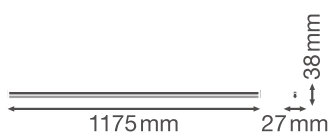

Fotometrická data

Světelný tok	2000 lm
Světelná účinnost	100 lm/W
Teplota chromatičnosti	4000 K
Barva světla (označení)	Studená bílá
Index podání barev Ra	80
Standardní odchylka sladění barev	< 5 sdc _m
Skupina fotobiologické bezpečnosti EN62778	RG0
Vyzařovací úhel	140 °

LDC typ cone

LDC typ polar

ROZMĚRY A HMOTNOST

Délka	1175.00 mm
Šířka	27.00 mm
Výška	38.00 mm
Váha výrobku	240,00 g

MATERIÁLY A BARVY

Barva produktu	Bílá
Barva těla svítidla	Bílá
Výrobní materiál	Polycarbonate (PC)