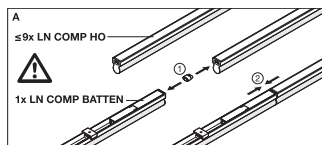

Reference / Odkazy

- Záruka viz www.ledvance.cz/zaruky

VYLOUČENÍ ODPOVĚDNOSTI

Změny bez předchozího upozornění vyhrazeny. Chyby a opomenutí vyhrazeny. Vždy se ujistěte, že používáte nejnovější vydání.