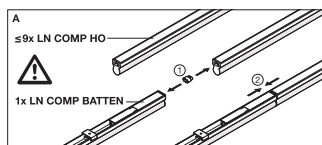

KE STAŽENÍ

UGR file (UGR table)

Packaging insert

LOGISTICKÉ ÚDAJE

Kód produktu	Jednotka balení (kusy/jednotku)	Rozměry (délka x šířka x výška)	Hrubá hmotnost	Objem
4058075099739	Folding box 1	29 mm x 1,180 mm x 42 mm	295.00 g	1.44 dm³
4058075099746	Shipping box 25	1,218 mm x 242 mm x 175 mm	8390.00 g	51.58 dm³

Zmíněný produktový kód udává nejmenší jednotku množství, kterou lze objednat. Jednotka balení může obsahovat jeden nebo více samostatných produktů. Při objednávání zadávejte jednotky balení nebo násobky jednotek balení.

DALŠÍ KATALOGOVÉ INFORMACE

Reference / Odkazy

- Záruka viz www.ledvance.cz/zaruky

VYLOUČENÍ ODPOVĚDNOSTI

Změny bez předchozího upozornění vyhrazeny. Chyby a opomenutí vyhrazeny. Vždy se ujistěte, že používáte nejnovější vydání.