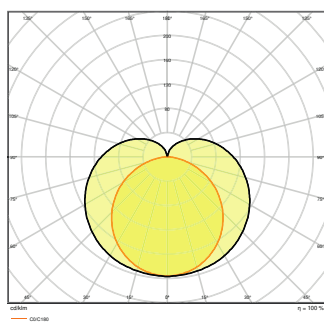

Vlastnosti výrobku

- Ekvivalent k tradičním svídlům T8
- Elektrorozvody na zadní straně svítidla
- Průsvitné koncovky

- Možno zapojit na začátku světelné řady se svítidlem Linear Compact High Output
- V nabídce verze se světelným tokem 1.000... 2 500 lm
- V nabídce 3 různé délky
- Vysoká světelná účinnost: až 100 lm/W
- Zkouška žhavou smyčkou v souladu s IEC 695-2-1: 850 °C

ROZMĚRY A HMOTNOST

Délka	1175.00 mm
Šířka	27.00 mm
Výška	38.00 mm
Váha výrobku	240,00 g

MATERIÁLY A BARVY

Barva produktu	Bílá
Barva těla svítidla	Bílá
Výrobní materiál	Polycarbonate (PC)
Výrobní materiál obalu	Polycarbonate (PC)
Materiál povrchu vyzařující světlo	Polykarbonát
Test žhavou smyčkou podle IEC 60695-2-12	850 °C
Obsah rtuti	0.0 mg