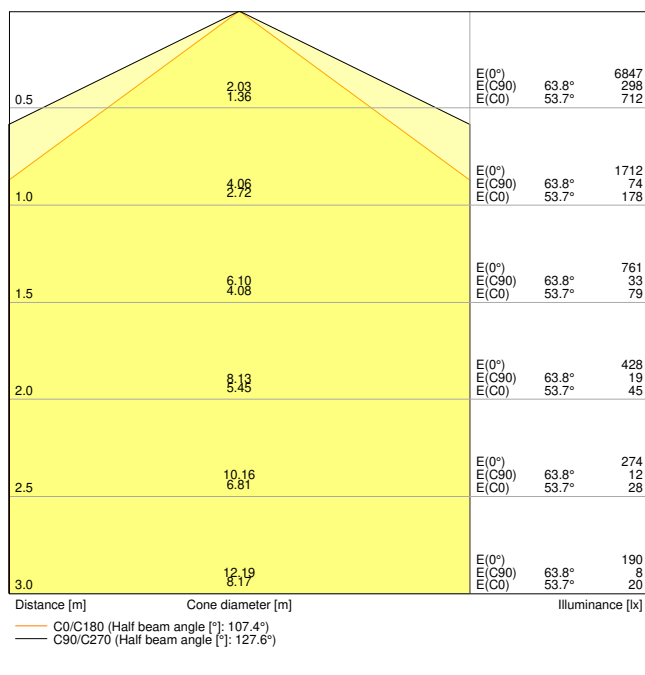

Vlastnosti výrobku

- Vysoká světelná účinnost: až 120 lm/W
- Stupeň krytí: IP66
- Vyzařovací úhel: 120°
- Předinstalovaná průchozí kabeláž 3 × 1,5 mm²

- Polykarbonátové pouzdro

TECHNICKÉ ÚDAJE

ELEKTRICKÉ ÚDAJE

Fotometrická data

Světelný tok	6300 lm
Světelná účinnost	115 lm/W
Teplota chromatičnosti	3000 K
Barva světla (označení)	Teplá bílá
Index podání barev Ra	> 80
Standardní odchylka sladění barev	≤ 5 sdc
Svítivost	-
Měřená veličina blikání (Pst LM)	-
Měřená veličina stroboskopické efektu (SVM)	-
Skupina fotobiologické bezpečnosti EN62778	RG0
Vyzařovací úhel	120 °

LDC typ cone

LDC typ polar

ROZMĚRY A HMOTNOST

Délka	1590.00 mm
Šířka	86.00 mm
Výška	68.00 mm
Váha výrobku	1380,00 g

MATERIÁLY A BARVY

Barva produktu	Šedá
Barva těla svítidla	Šedá
Výrobní materiál	Polycarbonate (PC)
Výrobní materiál obalu	Polycarbonate (PC)
Materiál povrchu vyzařující světlo	Polykarbonát