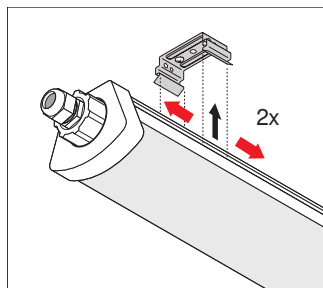

Reference / Odkazy

– Záruka viz www.ledvance.cz/zaruky

VYLOUČENÍ ODPOVĚDNOSTI

Změny bez předchozího upozornění vyhrazeny. Chyby a opomenutí vyhrazeny. Vždy se ujistěte, že používáte nejnovější vydání.