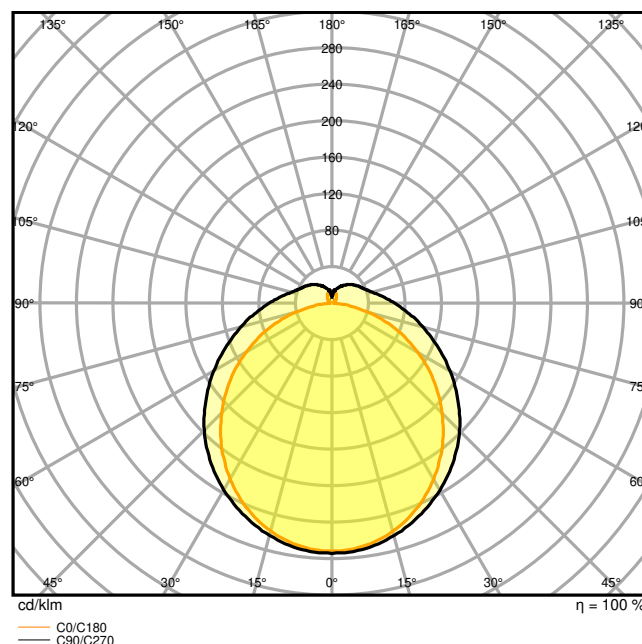

Vlastnosti výrobku

- Vysoká světelná účinnost: až 120 lm/W
- Stupeň krytí: IP66
- Vyzařovací úhel: 120°
- Předinstalovaná průchozí kabeláž 3 × 1,5 mm²

- Polykarbonátové pouzdro

TECHNICKÉ ÚDAJE

ELEKTRICKÉ ÚDAJE

LDC typ cone

LDC typ polar

ROZMĚRY A HMOTNOST

Délka	1590.00 mm
Šířka	86.00 mm
Výška	68.00 mm
Váha výrobku	1380,00 g

MATERIÁLY A BARVY

Barva produktu	Šedá
Barva těla svítidla	Šedá
Výrobní materiál	Polycarbonate (PC)
Výrobní materiál obalu	Polycarbonate (PC)
Materiál povrchu vyzařující světlo	Polykarbonát