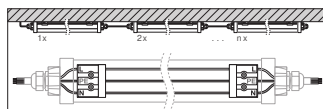

Reference / Odkazy

– Záruka viz www.ledvance.cz/zaruky

VYLOUČENÍ ODPOVĚDNOSTI

Změny bez předchozího upozornění vyhrazeny. Chyby a opomenutí vyhrazeny. Vždy se ujistěte, že používáte nejnovější vydání.