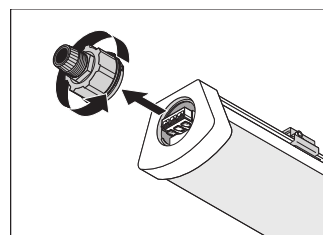

Reference / Odkazy

– Záruka viz www.ledvance.cz/zaruky

VYLOUČENÍ ODPOVĚDNOSTI

Změny bez předchozího upozornění vyhrazeny. Chyby a opomenutí vyhrazeny. Vždy se ujistěte, že používáte nejnovější vydání.