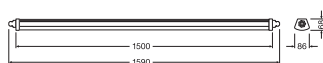

LDC typ cone

LDC typ polar

ROZMĚRY A HMOTNOST

Délka	1590.00 mm
Šířka	86.00 mm
Výška	68.00 mm
Váha výrobku	1380,00 g

MATERIÁLY A BARVY

Barva produktu	Šedá
Barva těla svítidla	Šedá
Výrobní materiál	Polycarbonate (PC)
Výrobní materiál obalu	Polycarbonate (PC)
Materiál povrchu vyzařující světlo	Polykarbonát