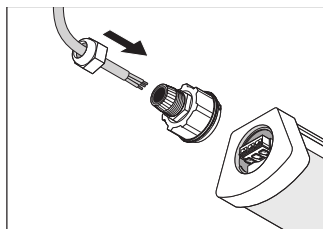

Reference / Odkazy

– Záruka viz www.ledvance.cz/zaruky

VYLOUČENÍ ODPOVĚDNOSTI

Změny bez předchozího upozornění vyhrazeny. Chyby a opomenutí vyhrazeny. Vždy se ujistěte, že používáte nejnovější vydání.