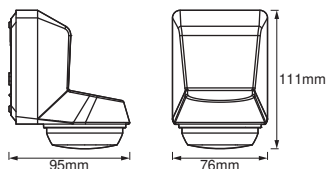

- Třída ochrany: II

TECHNICKÉ ÚDAJE

ELEKTRICKÉ ÚDAJE

Jmenovité napětí	220...240 V
Síťová frekvence	50...60 Hz
Třída ochrany	II

ROZMĚRY A HMOTNOST

Délka	76.00 mm
Šířka	95.00 mm
Výška	111.00 mm
Váha výrobku	214,00 g

MATERIÁLY A BARVY

Barva produktu	Tmavošedý
Výrobní materiál	Polykarbonát (PC)
Obsah rtuti	0.0 mg

APLIKACE A MONTÁŽ

Rozsah okolní teploty	-20...+40 °C
Skladujte při teplotách od... do	-25...+70 °C
Typ zapojení	Šroubová svorka, 3pólová
Druh ochrany	IP55
Stmívatelné	Ne
Typ montáže	Surface
Místo montáže	Stěna

CERTIFIKACE A NORMY

Standardy	CE / EAC / UKCA
-----------	-----------------

KE STAŽENÍ

KE STAŽENÍ	
	User instruction
	Declarations Of Conformity CE

LOGISTICKÉ ÚDAJE

Kód produktu	Jednotka balení (kusy/jednotku)	Rozměry (délka x šířka x výška)	Hrubá hmotnost	Objem
4058075244832	Folding box 1	82 mm x 118 mm x 116 mm	249.00 g	1.12 dm ³
4058075244849	Shipping box 8	250 mm x 178 mm x 248 mm	2203.00 g	11.04 dm ³