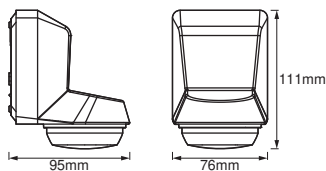

## ROZMĚRY A HMOTNOST

Délka	76.00 mm
Šířka	95.00 mm
Výška	111.00 mm
Váha výrobku	214,00 g