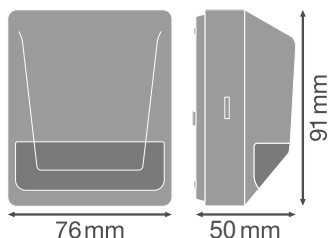

DATOVÝ LIST PRODUKTU

SENSOR WALL 180DEG IP55 WT

SENSOR WALL 180DEG | Samostatné senzory pohybu a světla pro nástěnnou montáž s 180° detekčním dosahem

Oblasti použití

- Venkovní
- Chodby, vstupní prostory
- Garáže
- Suterén
- Podloubí
- Dosah detekce 180° umožňuje instalaci senzoru přímo vedle dveří

TECHNICKÉ ÚDAJE

ELEKTRICKÉ ÚDAJE

Jmenovité napětí	220...240 V
Síťová frekvence	50...60 Hz
Třída ochrany	II

ROZMĚRY A HMOTNOST

Délka	76.00 mm
Šířka	50.00 mm
Výška	91.00 mm
Váha výrobku	136,00 g

MATERIÁLY A BARVY

Barva produktu	bílá
Výrobní materiál	Polykarbonát (PC)
Obsah rtuti	0.0 mg

APLIKACE A MONTÁŽ

Rozsah okolní teploty	-20...+40 °C
Skladujte při teplotách od... do	-25...+70 °C
Typ zapojení	Šroubová svorka, 3pólová
Druh ochrany	IP55
Stmívatelné	Ne
Typ montáže	Surface
Místo montáže	Stěna