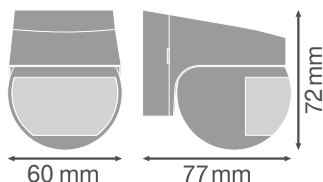

## ROZMĚRY A HMOTNOST

Délka	60.00 mm
Šířka	77.00 mm
Výška	72.00 mm
Váha výrobku	89,00 g