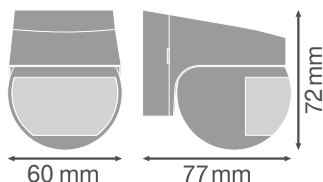

DATOVÝ LIST PRODUKTU

SENSOR WALL 110DEG IP44 WT

SENSOR WALL 110DEG | Samostatné senzory pohybu a světla pro nástěnnou montáž s 110° detekčním dosahem

Oblasti použití

- Venkovní
- Chodby, vstupní prostory
- Garáže
- Suterén
- Podloubí

ROZMĚRY A HMOTNOST

Délka	60.00 mm
Šířka	77.00 mm
Výška	72.00 mm
Váha výrobku	89,00 g

MATERIÁLY A BARVY

Barva produktu	bílá
Výrobní materiál	Polykarbonát (PC)
Obsah rtuti	0.0 mg

APLIKACE A MONTÁŽ

Rozsah okolní teploty	-10...+40 °C
Skladujte při teplotách od... do	-25...+70 °C
Typ zapojení	Šroubová svorka, 3pólová
Druh ochrany	IP44
Stmívatelné	Ne
Typ montáže	Surface
Místo montáže	Stěna

CERTIFIKACE A NORMY

Standardy	CE / EAC / UKCA
-----------	-----------------

KE STAŽENÍ

KE STAŽENÍ	
	User instruction
	Declarations Of Conformity CE

LOGISTICKÉ ÚDAJE

Kód produktu	Jednotka balení (kusy/jednotku)	Rozměry (délka x šířka x výška)	Hrubá hmotnost	Objem
4058075244733	Folding box 1	67 mm x 80 mm x 94 mm	112.00 g	0.50 dm ³
4058075244740	Shipping box 8	170 mm x 144 mm x 204 mm	1273.00 g	4.99 dm ³