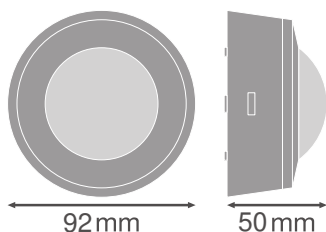

## ROZMĚRY A HMOTNOST

Průměr	92,0 mm
Výška	50,00 mm
Váha výrobku	117,00 g