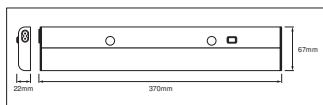

## ROZMĚRY A HMOTNOST

Délka	370.00 mm
Šířka	67.00 mm
Výška	22.00 mm
Váha výrobku	325,00 g