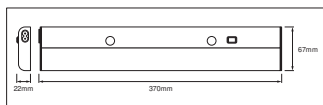

ROZMĚRY A HMOTNOST

Délka	370.00 mm
Šířka	67.00 mm
Výška	22.00 mm
Váha výrobku	325,00 g

MATERIÁLY A BARVY

Barva produktu	Stříbrný
Barva těla svítidla	Stříbrný
Výrobní materiál	Aluminum
Výrobní materiál obalu	Polycarbonate (PC)
Obsah rtuti	0.0 mg

LOGISTICKÉ ÚDAJE

Kód produktu	Jednotka balení (kusy/jednotku)	Rozměry (délka x šířka x výška)	Hrubá hmotnost	Objem
4058075264144	Folding box 1	38 mm x 71 mm x 400 mm	339.00 g	1.08 dm ³
4058075264151	Shipping box 8	425 mm x 334 mm x 93 mm	3706.00 g	13.20 dm ³