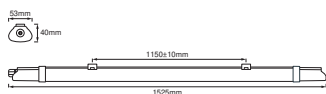

ROZMĚRY A HMOTNOST

Délka	1525.00 mm
Šířka	53.00 mm
Výška	35.00 mm
Váha výrobku	385,00 g

MATERIÁLY A BARVY

Barva produktu	Bílá
Barva těla svítidla	Bílá
Výrobní materiál	Polycarbonate (PC)
Výrobní materiál obalu	Polycarbonate (PC)
Obsah rtuti	0.0 mg

APLIKACE A MONTÁŽ

Rozsah okolní teploty	-20...+35 °C
Typ zapojení	Svorka, 2-pólová (L, N)
Druh ochrany	IP65
Stmívatelné	Ne
Typ montáže	Surface
Místo montáže	Strop / Stěna
Prostředí aplikace	Indoor/Indoor
Vyměnitelný LED modul	Bez možnosti výměny
Se světelným zdrojem	Ano