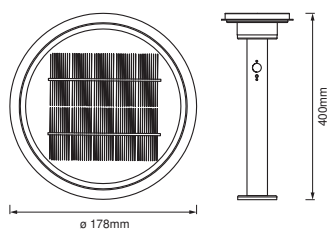

ROZMĚRY A HMOTNOST

Průměr	178,00 mm
Výška	400.00 mm
Váha výrobku	720,00 g

MATERIÁLY A BARVY

Barva produktu	Černý
Barva těla svítidla	Černý

Výrobní materiál	Stainless steel
Výrobní materiál obalu	Polycarbonate (PC)
Obsah rtuti	0.0 mg