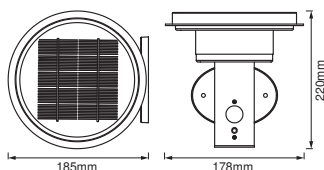

ROZMĚRY A HMOTNOST

Délka	185.00 mm
Šířka	178.00 mm
Výška	220.00 mm
Váha výrobku	680,00 g

MATERIÁLY A BARVY

Barva produktu	Černý
Barva těla svítidla	Černý

Výrobní materiál	Stainless steel
Výrobní materiál obalu	Polycarbonate (PC)
Obsah rtuti	0.0 mg