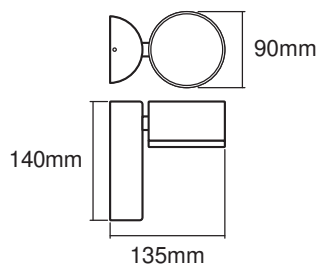

ROZMĚRY A HMOTNOST

Délka	135.00 mm
Šířka	90.00 mm
Výška	140.00 mm
Váha výrobku	600,00 g

MATERIÁLY A BARVY

Barva produktu	Tmavě šedý
Barva těla svítidla	Tmavě šedý
Výrobní materiál	Aluminum
Výrobní materiál obalu	Polycarbonate (PC)
Obsah rtuti	0.0 mg