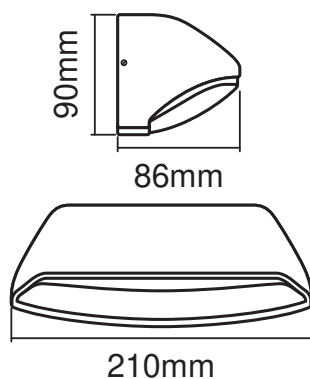

ROZMĚRY A HMOTNOST

Délka	86,00 mm
Šířka	210,00 mm
Výška	90,00 mm
Váha výrobku	560,00 g

MATERIÁLY A BARVY

Barva produktu	Bílá
Barva těla svítidla	Bílá
Výrobní materiál	Aluminum
Výrobní materiál obalu	Polycarbonate (PC)
Obsah rtuti	0.0 mg