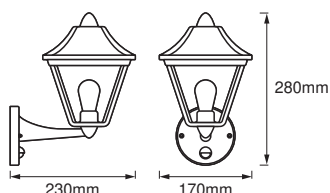

ROZMĚRY A HMOTNOST

Délka	230.00 mm
Šířka	170.00 mm
Výška	280.00 mm
Váha výrobku	600,00 g

MATERIÁLY A BARVY

Barva produktu	Černý/zlatý
Barva těla svítidla	Černý/zlatý
Výrobní materiál	Aluminum
Obsah rtuti	0.0 mg