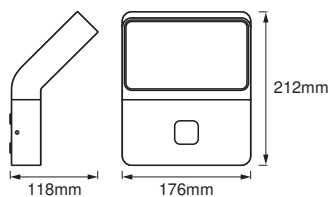

## ROZMĚRY A HMOTNOST

Délka	118.00 mm
Šířka	176.00 mm
Výška	212.00 mm
Váha výrobku	1300,00 g