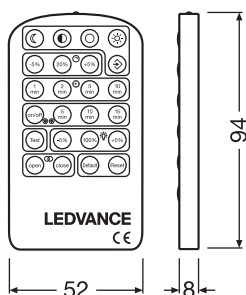

TECHNICKÉ ÚDAJE

ELEKTRICKÉ ÚDAJE

Proudové zatížení	stejnoseměrný proud (DC)
Síťová frekvence	50...60 Hz

Technické údaje světla

Vyzařovací úhel	15 °

ROZMĚRY A HMOTNOST

Váha výrobku	60,00 g

Životnost

Životnost	0 relevant

DOPLŇUJÍCÍ PRODUKTOVÁ DATA

Obsah rtuti	0.0 mg
Bez rtuti	Ano

SCHOPNOSTI

Stmívatelné	Ne

CERTIFIKACE A NORMY

Druh ochrany	IP20
Standardy	CE

KATEGORIZACE PRO KONKRÉTNÍ ZEMI

Referenční číslo objednávky	CONNECTED SENSO