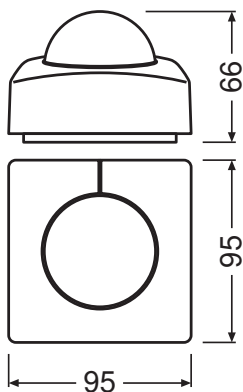

### Vlastnosti výrobku

- Bezdrátový chytrý pohybový senzor PIR
- Montážní výška: 4...14 m
- Stmívání ve dvou krocích: světelný výstup 20 % a 100 %
- Síťový protokol: ZigBee 3.0 (2,4 GHz mesh síť)
- Trubice Connected mohou být řízeny pouze senzorem Connected

## ROZMĚRY A HMOTNOST

Průměr	126,0 mm
Váha výrobku	375,00 g

## Údaje energetického štítku podle EU 2019/2015

Délka	95,0 mm
Výška (vč. válč. svítidel)	65 mm
Šířka (včetně kulatých svítidel)	95,0 mm