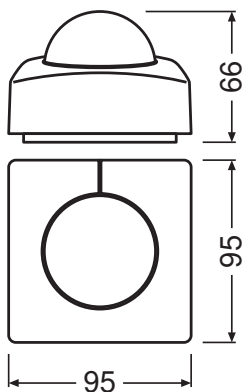

Vyzařovací úhel	360 °
-----------------	-------

ROZMĚRY A HMOTNOST

Průměr	126,0 mm
Váha výrobku	375,00 g

TEPLoty A PROVOZNÍ PODMÍNKY

Rozsah okolní teploty	-20...+50 °C
-----------------------	--------------

LOGISTICKÉ ÚDAJE

Skladujte při teplotách od... do	-20...+50 °C
----------------------------------	--------------

Údaje energetického štítku podle EU 2019/2015

Délka	95,0 mm
Výška (vč. válč. svítidel)	65 mm
Šířka (včetně kulatých svítidel)	95,0 mm