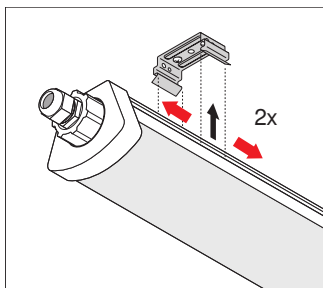

Reference / Odkazy

– Záruka viz www.ledvance.cz/zaruky

VYLOUČENÍ ODPOVĚDNOSTI

Změny bez předchozího upozornění vyhrazeny. Chyby a opomenutí vyhrazeny. Vždy se ujistěte, že používáte nejnovější vydání.