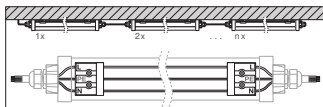

Reference / Odkazy

– Záruka viz www.ledvance.cz/zaruky

VYLOUČENÍ ODPOVĚDNOSTI

Změny bez předchozího upozornění vyhrazeny. Chyby a opomenutí vyhrazeny. Vždy se ujistěte, že používáte nejnovější vydání.