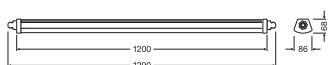

Fotometrická data

Světelný tok	5400 lm
Světelná účinnost	120 lm/W
Teplota chromatičnosti	4000 K
Barva světla (označení)	Studená bílá
Index podání barev Ra	> 80
Standardní odchylka sladění barev	≤ 5 sdc
Svítivost	-
Měřená veličina blikání (Pst LM)	-
Měřená veličina stroboskopické efektu (SVM)	-
Skupina fotobiologické bezpečnosti EN62778	RG0
Vyzařovací úhel	120 °

LDC typ cone

LDC typ polar

ROZMĚRY A HMOTNOST

Délka	1290.00 mm
Šířka	86.00 mm
Výška	68.00 mm
Váha výrobku	1160,00 g

MATERIÁLY A BARVY

Barva produktu	Šedá
Barva těla svítidla	Šedá
Výrobní materiál	Polycarbonate (PC)
Výrobní materiál obalu	Polycarbonate (PC)
Materiál povrchu vyzařující světlo	Polykarbonát