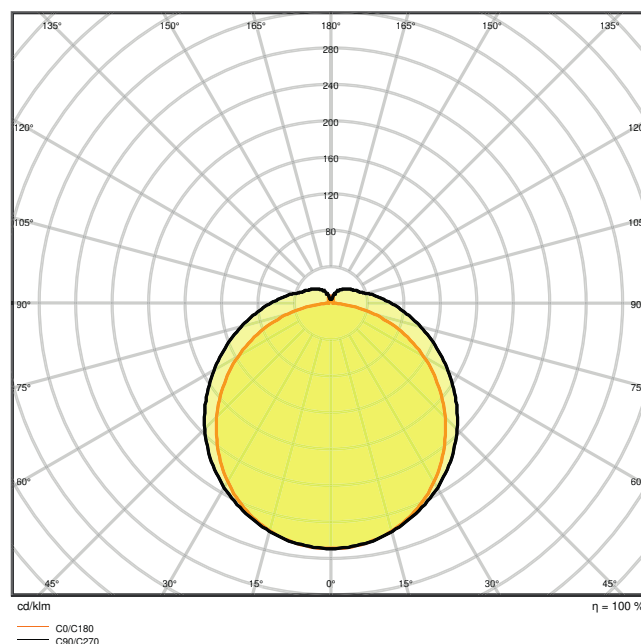

Vlastnosti výrobku

- Vysoká světelná účinnost: až 120 lm/W
- Stupeň krytí: IP66
- Vyzařovací úhel: 120°
- Předinstalovaná průchozí kabeláž 3 × 1,5 mm²

- Polykarbonátové pouzdro

TECHNICKÉ ÚDAJE

ELEKTRICKÉ ÚDAJE

Fotometrická data

Světelný tok	5400 lm
Světelná účinnost	120 lm/W
Teplota chromatičnosti	4000 K
Barva světla (označení)	Studená bílá
Index podání barev Ra	> 80
Standardní odchylka sladění barev	≤ 5 sdc
Svítivost	-
Měřená veličina blikání (Pst LM)	-
Měřená veličina stroboskopické efektu (SVM)	-
Skupina fotobiologické bezpečnosti EN62778	RG0
Vyzařovací úhel	120 °

LDC typ cone

LDC typ polar

ROZMĚRY A HMOTNOST

Délka	1290.00 mm
Šířka	86.00 mm
Výška	68.00 mm
Váha výrobku	1160,00 g

MATERIÁLY A BARVY

Barva produktu	Šedá
Barva těla svítidla	Šedá
Výrobní materiál	Polycarbonate (PC)
Výrobní materiál obalu	Polycarbonate (PC)
Materiál povrchu vyzařující světlo	Polykarbonát