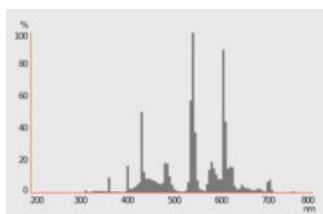

Fotometrická data

Světelný tok	300 lm
Světelná účinnost	50 lm/W
Barva světla (označení)	LUMILUX studená bílá
Teplota chromatičnosti	4000 K
Index podání barev Ra	≥ 80
Barva světla	840
Pokles světelného toku při 2.000	0.80
Pokles světelného toku při 4.000	0.74
Pokles světelného toku při 6.000	0.71
Pokles světelného toku při 8.000	0.69