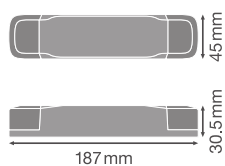

ROZMĚRY A HMOTNOST

Délka	187.00 mm
Rozteč montážních otvorů po délce	169.5 mm
Šířka	45.00 mm
Šířka (včetně kulatých svítidel)	45.00 mm
Výška	30.50 mm
Výška (vč. válč. svítidel)	30.50 mm
Průřez kabelu, vstupní strana	0.75...1.5 mm ²
Průřez kabelu, výstupní strana	0.5...1.5 mm ²
Předem zapojená kabeláž	Ne
Délka odizolovaných vodičů, vstupní str.	7...9 mm
Délka odizolovaných vod., výstupní str.	7...9 mm
Váha výrobku	154,00 g