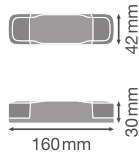

ROZMĚRY A HMOTNOST

Délka	160.00 mm
Rozteč montážních otvorů po délce	142 mm
Šířka	42.00 mm
Šířka (včetně kulatých svítidel)	42.00 mm
Výška	30.00 mm
Výška (vč. válč. svítidel)	30.00 mm
Průřez kabelu, vstupní strana	0.75...1.5 mm ²
Průřez kabelu, výstupní strana	0.5...1.5 mm ²
Předem zapojená kabeláž	Ne
Délka odizolovaných vodičů, vstupní str.	7...9 mm
Délka odizolovaných vod., výstupní str.	7...9 mm
Váha výrobku	96,00 g