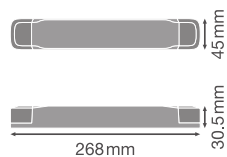

ROZMĚRY A HMOTNOST

Délka	268.00 mm
Rozteč montážních otvorů po délce	251 mm
Šířka	45.00 mm
Šířka (včetně kulatých svítidel)	45.00 mm
Výška	30.50 mm
Výška (vč. válč. svítidel)	30.50 mm
Průřez kabelu, vstupní strana	0.75...1.5 mm ²
Průřez kabelu, výstupní strana	0.5...1.5 mm ²
Předem zapojená kabeláž	Ne
Délka odizolovaných vodičů, vstupní str.	7...9 mm
Délka odizolovaných vod., výstupní str.	7...9 mm
Váha výrobku	408,00 g