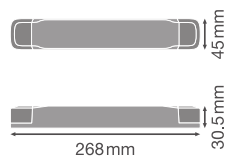

ROZMĚRY A HMOTNOST

Délka	268.00 mm
Rozteč montážních otvorů po délce	251 mm
Šířka	45.00 mm
Šířka (včetně kulatých svítidel)	45.00 mm
Výška	30.50 mm
Výška (vč. válč. svítidel)	30.50 mm
Průřez kabelu, vstupní strana	0.75...1.5 mm ²
Průřez kabelu, výstupní strana	0.5...1.5 mm ²
Předem zapojená kabeláž	Ne
Délka odizolovaných vodičů, vstupní str.	7...9 mm
Délka odizolovaných vod., výstupní str.	7...9 mm
Váha výrobku	390,00 g