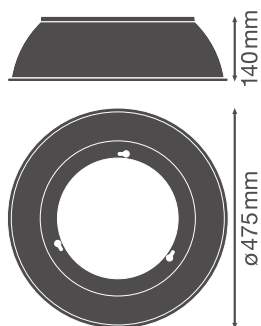

DATOVÝ LIST PRODUKTU

HB COMP V REFL 225W 80DEG SI

HIGH BAY COMPACT REFLECTOR | Hliníkový reflektor pro svítidla HIGHBAY COMPACT

Vlastnosti výrobku

- Vyzařovací úhel: 80 °
- Vysoce kvalitní hliníkový reflektor

TECHNICKÉ ÚDAJE

Fotometrická data

Vyzařovací úhel	80 °
-----------------	------

ROZMĚRY A HMOTNOST

Průměr	475 mm
Výška	140 mm
Váha výrobku	560,00 g

MATERIÁLY A BARVY

Barva produktu	Stříbrná
Výrobní materiál	Hliník

DOPLŇUJÍCÍ PRODUKTOVÁ DATA

Produktová poznámka	Dostupné od března 2022
---------------------	-------------------------

KE STAŽENÍ

KE STAŽENÍ

User instruction

Tendrová dokumentace

LOGISTICKÉ ÚDAJE

Kód produktu	Jednotka balení (kusy/jednotku)	Rozměry (délka x šířka x výška)	Hrubá hmotnost	Objem
4058075715264	Shipping box 2	490 mm x 165 mm x 500 mm	1856.00 g	40.43 dm ³