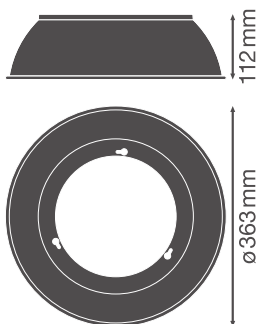

DATOVÝ LIST PRODUKTU

HB COMP V REFL 166W 80DEG SI

HIGH BAY COMPACT REFLECTOR | Hliníkový reflektor pro svítidla HIGHBAY COMPACT

Vlastnosti výrobku

- Vyzařovací úhel: 80 °
- Vysoce kvalitní hliníkový reflektor

TECHNICKÉ ÚDAJE

Fotometrická data

Vyzařovací úhel	80 °
-----------------	------

ROZMĚRY A HMOTNOST

Průměr	363,00 mm
Výška	112 mm
Váha výrobku	394,00 g

MATERIÁLY A BARVY

Barva produktu	Stříbrná
Výrobní materiál	Hliník

DOPLŇUJÍCÍ PRODUKTOVÁ DATA

Produktová poznámka	Dostupné od března 2022
---------------------	-------------------------

KE STAŽENÍ

KE STAŽENÍ

User instruction

Tendrová dokumentace

LOGISTICKÉ ÚDAJE

Kód produktu	Jednotka balení (kusy/jednotku)	Rozměry (délka x šířka x výška)	Hrubá hmotnost	Objem
4058075715257	Shipping box 2	375 mm x 140 mm x 400 mm	1246.00 g	21.00 dm ³