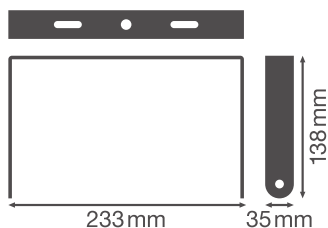

DATOVÝ LIST PRODUKTU

HB COMP V BRACKET 225W

HIGH BAY COMPACT BRACKETS | Příslušenství pro montáž svítidel HIGHBAY COMPACT

Vlastnosti výrobku

- Držáky z černěné oceli
- Nastavitelný úhel otáčení: $\pm 60^\circ$

TECHNICKÉ ÚDAJE

ROZMĚRY A HMOTNOST

Délka	233 mm
Šířka	35 mm
Výška	138 mm
Váha výrobku	327,00 g

MATERIÁLY A BARVY

Barva produktu	černá
Výrobní materiál	Ocel

DOPLŇUJÍCÍ PRODUKTOVÁ DATA

Produktová poznámka	Dostupné od března 2022
---------------------	-------------------------

KE STAŽENÍ

KE STAŽENÍ

User instruction

Tendrová dokumentace

LOGISTICKÉ ÚDAJE

Kód produktu	Jednotka balení (kusy/jednotku)	Rozměry (délka x šířka x výška)	Hrubá hmotnost	Objem
4058075715332	Folding box 1	146 mm x 41 mm x 237 mm	373.00 g	1.42 dm ³
4058075715349	Shipping box 5	221 mm x 154 mm x 259 mm	2047.00 g	8.81 dm ³