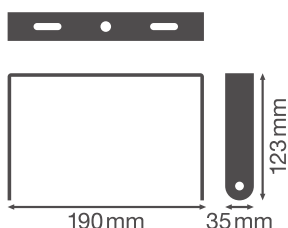

## ROZMĚRY A HMOTNOST

Délka	190 mm
Šířka	35 mm
Výška	123 mm
Váha výrobku	275,00 g