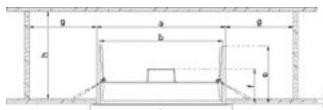

Kód produktu	Jednotka balení (kusy/jednotku)	Rozměry (délka x šířka x výška)	Hrubá hmotnost	Objem
4058075709966	Folding box 1	220 mm x 54 mm x 224 mm	247.00 g	2.66 dm³
4058075709973	Shipping box 10	450 mm x 284 mm x 240 mm	2948.00 g	30.67 dm³

Zmíněný produktový kód udává nejmenší jednotku množství, kterou lze objednat. Jednotka balení může obsahovat jeden nebo více samostatných produktů. Při objednávání zadávejte jednotky balení nebo násobky jednotek balení.

DALŠÍ KATALOGOVÉ INFORMACE

VYLOUČENÍ ODPOVĚDNOSTI

Změny bez předchozího upozornění vyhrazeny. Chyby a opomenutí vyhrazeny. Vždy se ujistěte, že používáte nejnovější vydání.